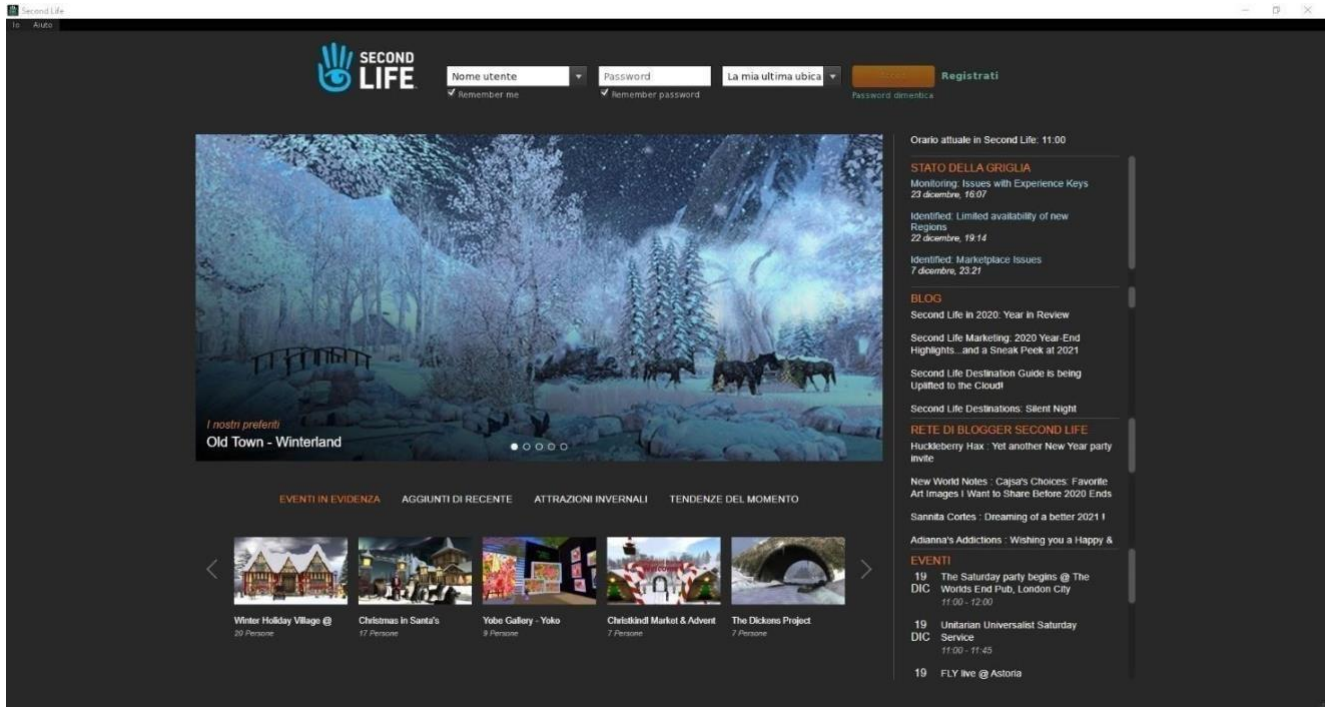

SECOND LIFE

Choose your membership level

Your Second Life experience includes...

	Basic	Premium
Fully customizable avatar with many starter outfits and looks	👤	👤
Thousands of 3D environments, fun events, and great people	👤	👤
Beautiful Linden home you can make your own* — Invite friends on your first day		👤
Monthly rewards and gifts, and exclusive access to Premium areas		👤

*Some homes and land can be visited only by those 18 years and older

Free
[Go Basic](#)

As low as 8.25\$ / month
[Go Premium](#)

(الرسم 3)

الخطوة 4. تنزيل عميل السكوند لايف (الرسم 4)

SECOND LIFE

Welcome

Your account is activated.
Your avatar is waiting for you!

(الشكل 5)

الخطوة السادسة: بمجرد دخولك إلى العالم الافتراضي ، انقر فوق الزر "بحث" الموجود برمز العدسة المكبرة على يسار الشاشة (انظر 1) ورقم على شريط البحث الخاص بـ جامعة أونينتونو على السكوند لايف ، انقر على البحث البحث (انظر 2)