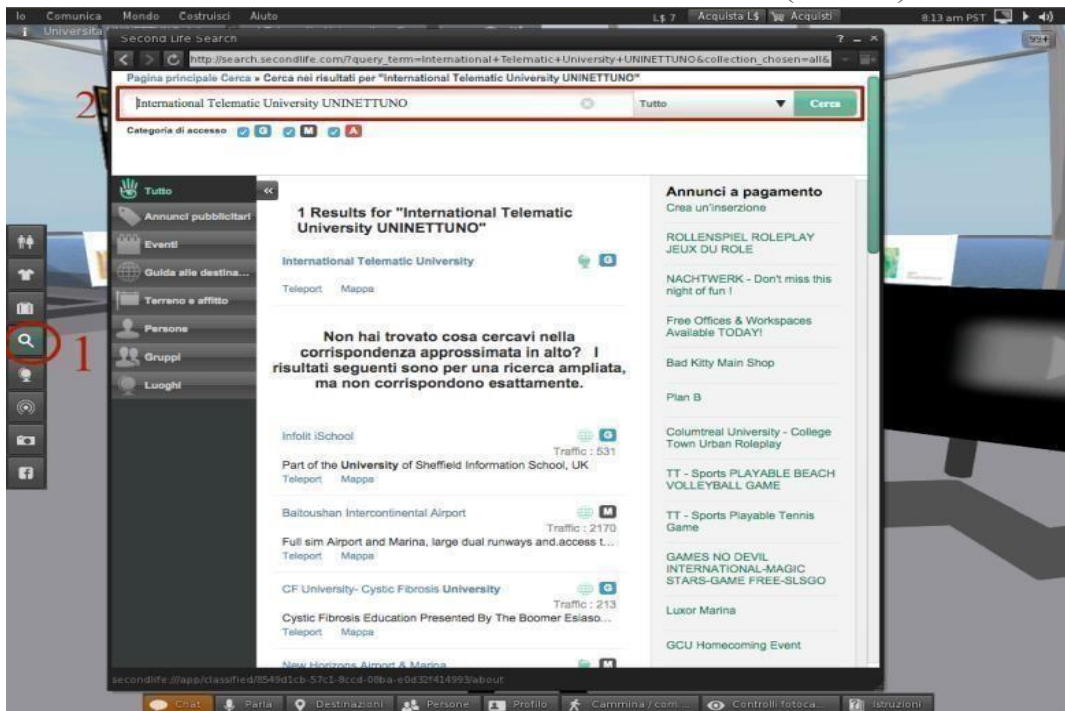

[DOWNLOAD AND INSTALL SECOND LIFE](#)

(الرسم 4)

الخطوة 5. في نهاية إجراء تنزيل البرنامج ، قم بتشغيل البرنامج الذي ستجده على شاشتك. ستعرض الشاشة التالية حيث سيطلب منك إدخال "الاسم" و "كلمة المرور" للدخول إلى السكوند لايف.
(انظر الشكل 5)

(الشكل 5)

الخطوة السادسة: بمجرد دخولك إلى العالم الافتراضي ، انقر فوق الزر "بحث" الموجود برمز العدسة المكبرة على يسار الشاشة (انظر 1) ورقم على شريط البحث الخاص بـ جامعة أونينتونو على السكوند لايف ، انقر على البحث البحث (انظر 2)