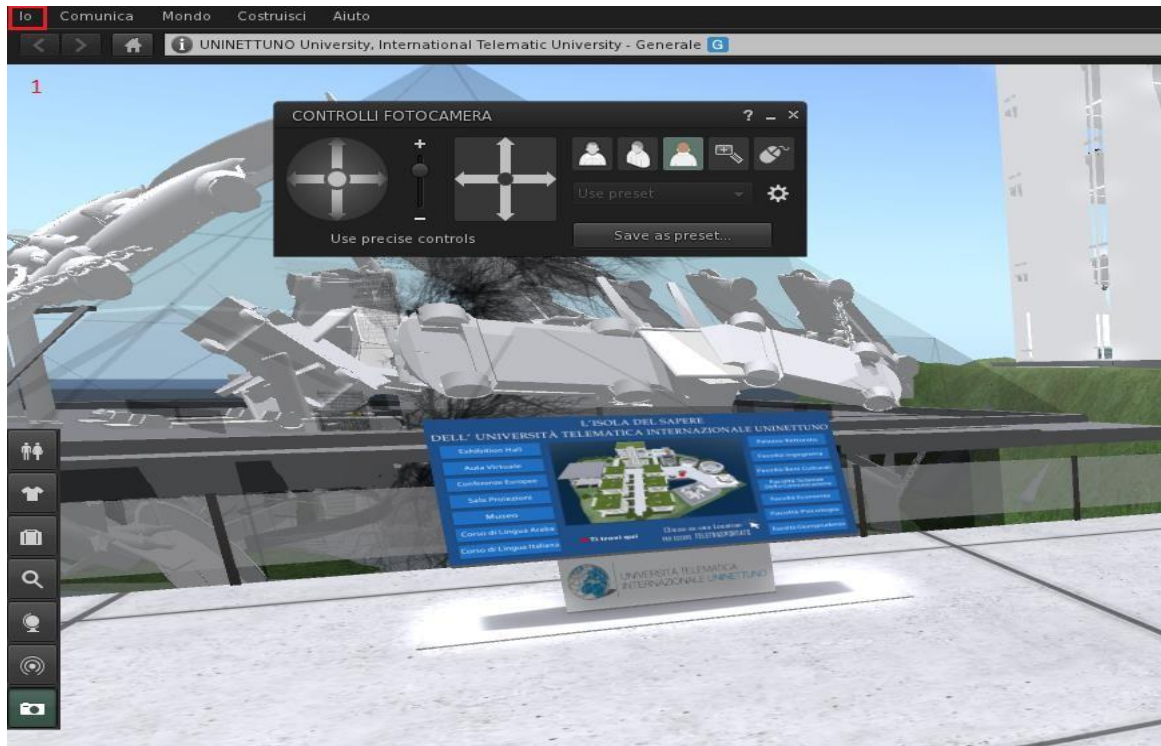

كيف تختار (*Avatar*) الصورة الرمزية الخاصة بك:
بمجرد دخولك إلى *SL* ، أعلى اليسار وانقر على "أنا" (انظر 1) (شكل 9).
ثم يمكننا رؤية خيار "اختيار الصورة الرمزية" (الشكل 10).

(شكل 9)