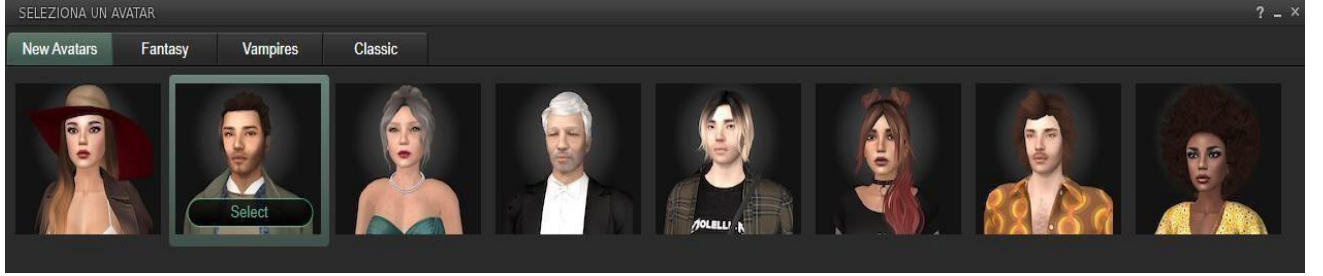

(الشكل 6)

أهم أزرار التدريس هما الأزرار الأولى والثانية ، "الدردشة والتحدث" (انظر 3 و 4) ؛ النقر فوق الثاني سيفتح الميكروفون. تستخدم الصور الرمزية تقنية "الصوت القريب" ، مما يعني أنه كلما اقتربت الصورة الرمزية ، كان الصوت أعلى. لذلك فمن المستحسن البقاء على مقربة من المدرسين المتحدثين. يرجى ملاحظة ما يلي: يجب أن يكون لديك سماعة مع ميكروفون من أجل تواصل أمثل. للتحرك بشكل أسرع في الحرم الجامعي الافتراضي ، توجد لوحة تفاعلية تنقل الصور الرمزية إلى جميع المواقع بنقرة واحدة (الشكل 8)

كيف تختار (*Avatar*) الصورة الرمزية الخاصة بك:
بمجرد دخولك إلى *SL* ، أعلى اليسار وانقر على "أنا" (انظر 1) (شكل 9).
ثم يمكننا رؤية خيار "اختيار الصورة الرمزية" (الشكل 10).

(شكل 9)

(الشكل 10)

بمجرد الضغط عليه ، ستظهر نافذة مستطيلة تحتوي
على جميع فئات الصور الرمزية المختلفة ، المدرجة
حسب الأنماط ، مع الصور المقابلة. (شكل 12/11)

ببساطة انقر على إحدى الصور. ستضيء الكلمة "تحديد" عند تحريك الماوس فوقها.

تم العثور أدناه على أنسب الأساليب لحرم جامعة أونينتونو

"الصور الرمزية الجديدة" (شكل 11)

"الصور الرمزية التقليدية" (شكل 12)

UNIVERSITÀ TELEMATICA
INTERNAZIONALE UNINETTUNO

Il suffit simplement de cliquer sur l'une des images. Ils seront éclairés par les mots "**Sélectionner**" lorsque vous passez la souris sur eux.

Les styles les plus appropriés pour le campus universitaire d'UNINETTUNO sont les suivants "**Nouveaux Avatars**" (Fig. 11)