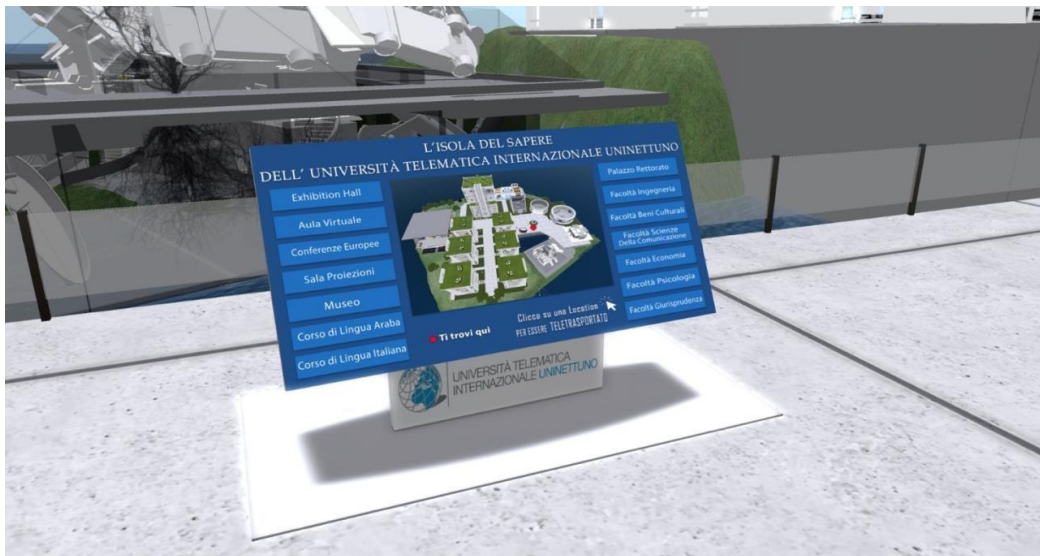

[DOWNLOAD AND INSTALL SECOND LIFE](#)

(الرسم 4)

الخطوة 5. في نهاية إجراء تنزيل البرنامج ، قم بتشغيل البرنامج الذي ستجده على شاشتك. ستعرض الشاشة التالية حيث سيطلب منك إدخال "الاسم" و "كلمة المرور" للدخول إلى السكوند لايف.
(انظر الشكل 5)

(الشكل 5)

الخطوة السادسة: بمجرد دخولك إلى العالم الافتراضي ، انقر فوق الزر "بحث" الموجود برمز العدسة المكبرة على يسار الشاشة (انظر 1) ورقم على شريط البحث الخاص بـ جامعة أونينتونو على السكوند لايف ، انقر على البحث البحث (انظر 2)

ستظهر قائمة بالأسماء ، اختر اسم الجامعة والرمز " الكرة الأرضية" بجانبه. اضغط على زر النقل الآني ليتم الانتقال الآني إلى نقطة المعلومات التابعة للجامعة الدولية عن بُعد أونينتونو (الشكل 6). بمجرد وصولك إلى حرم الجامعة ، سترى نقطة المعلومات أمامك . باستخدام أشرطة الأدوات هذه ، سترى أسهم الاتجاهات (انظر 1) إذا نقرت على " *walk/run* " فسوف يجري تنشيط نافذة نحو الأسفل (انظر 2) يمكنك استخدام أسهم لوحة المفاتيح أو حتى WASD

(الشكل 6)

أهم أزرار التدريس هما الأزرار الأولى والثانية ، "الدردشة والتحدث" (انظر 3 و 4) ؛ النقر فوق الثاني سيفتح الميكروفون. تستخدم الصور الرمزية تقنية "الصوت القريب" ، مما يعني أنه كلما اقتربت الصورة الرمزية ، كان الصوت أعلى. لذلك فمن المستحسن البقاء على مقربة من المدرسين المتحدثين. يرجى ملاحظة ما يلي: يجب أن يكون لديك سماعة مع ميكروفون من أجل تواصل أمثل. للتحرك بشكل أسرع في الحرم الجامعي الافتراضي ، توجد لوحة تفاعلية تنقل الصور الرمزية إلى جميع المواقع بنقرة واحدة (الشكل 8)