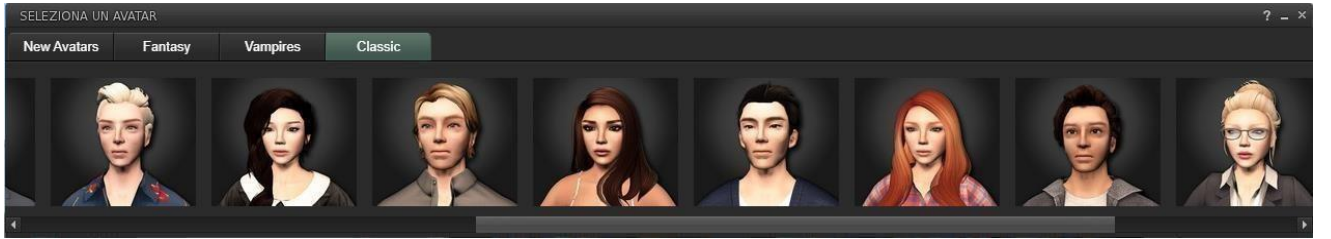

(الشكل 6)

أهم أزرار التدريس هما الأزرار الأولى والثانية ، "الدردشة والتحدث" (انظر 3 و 4) ؛ النقر فوق الثاني سيفتح الميكروفون. تستخدم الصور الرمزية تقنية "الصوت القريب" ، مما يعني أنه كلما اقتربت الصورة الرمزية ، كان الصوت أعلى. لذلك فمن المستحسن البقاء على مقربة من المدرسين المتحدثين. يرجى ملاحظة ما يلي: يجب أن يكون لديك سماعة مع ميكروفون من أجل تواصل أمثل. للتحرك بشكل أسرع في الحرم الجامعي الافتراضي ، توجد لوحة تفاعلية تنقل الصور الرمزية إلى جميع المواقع بنقرة واحدة (الشكل 8)

كيف تختار (*Avatar*) الصورة الرمزية الخاصة بك:
بمجرد دخولك إلى *SL* ، أعلى اليسار وانقر على "أنا" (انظر 1) (شكل 9).
ثم يمكننا رؤية خيار "اختيار الصورة الرمزية" (الشكل 10).

(شكل 9)

(الشكل 10)

بمجرد الضغط عليه ، ستظهر نافذة مستطيلة تحتوي
على جميع فئات الصور الرمزية المختلفة ، المدرجة
حسب الأنماط ، مع الصور المقابلة. (شكل 12/11)

ببساطة انقر على إحدى الصور. ستضيء الكلمة "تحديد" عند تحريك الماوس فوقها.

تم العثور أدناه على أنسب الأساليب لحرم جامعة أونينتونو

"الصور الرمزية الجديدة" (شكل 11)

"الصور الرمزية التقليدية" (شكل 12)

UNIVERSITÀ TELEMATICA
INTERNAZIONALE UNINETTUNO

Il suffit simplement de cliquer sur l'une des images. Ils seront éclairés par les mots "**Sélectionner**" lorsque vous passez la souris sur eux.

Les styles les plus appropriés pour le campus universitaire d'UNINETTUNO sont les suivants "**Nouveaux Avatars**" (Fig. 11)