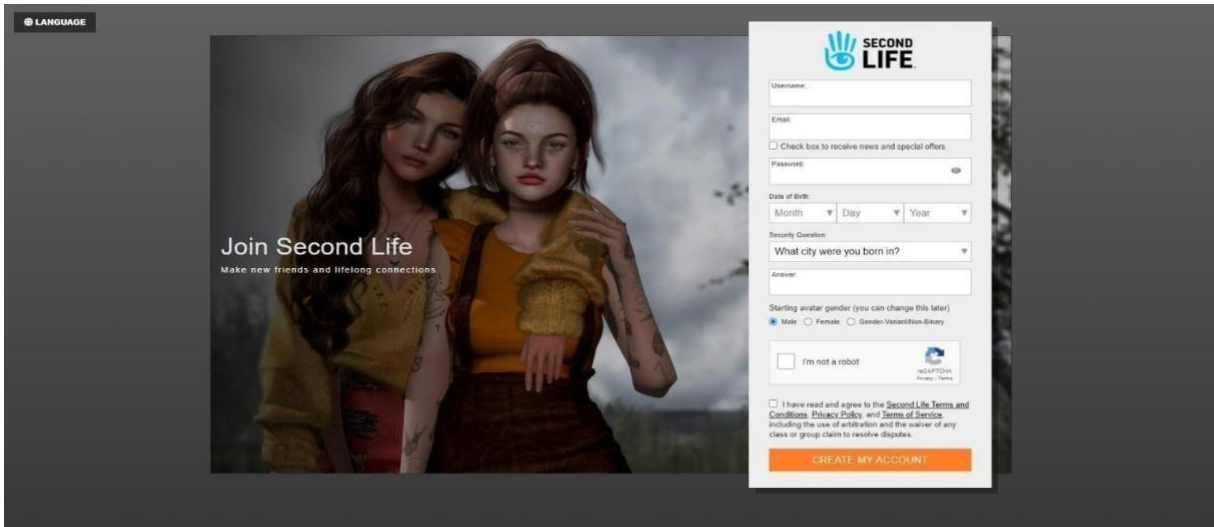

تعليمات الوصول إلى جزيرة المعرفة التابعة لجامعة أونينتونو على السكوند لايف

الخطوة 1 اكتب في متصفحك عنوان الويب: www.secondlife.com للاتصال بموقع **Second life**، **أنضمم مجاني** انقر لتصبح عضواً في SL وقم بإنشاء (الصورة الرمزية الخاصة بك).

الخطوة 2 أدخل اسمك ولقبك (حتى يعرف الأستاذ من أنت حقاً) إذا لم يكن الاسم متاحاً ، فقم بإدخال اسم **N.Surname** (مقسمين بنقطة) املاً بعناية ولا تنس كلمة المرور التي أدخلتها.

(الرسم 2)